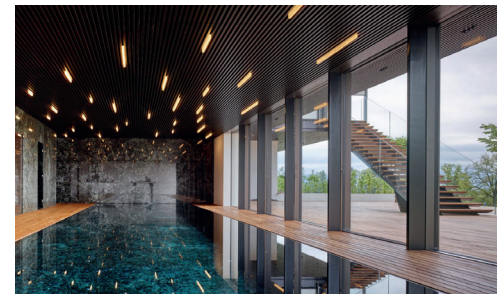

Wohnhaus Horlachen, Sempach

Privat

Lussi + Halter Partner AG, Luzern
2016: Gesamtes Lichtkonzept