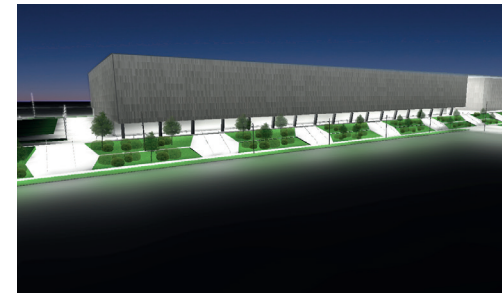

Infrastruktur

Theo Hotz Partner AG, Zürich
Laufend: Gesamte Lichtplanung

Neubau Stades de Bienne, Biel

Freizeit

ATS GLS Architekten AG & Geninasca Delefortrie SA, Biel
2015: Masterplan Umgebung

Victorinox Flagship Store, Zürich