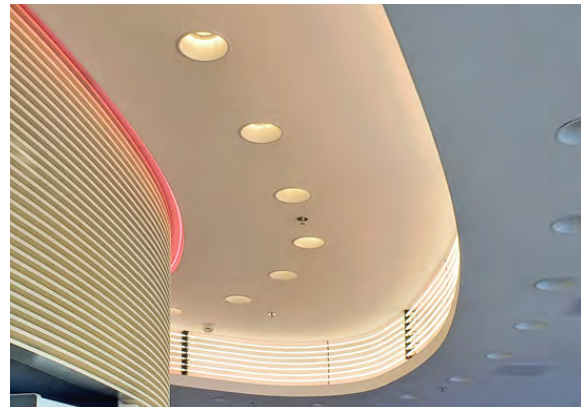

Die Beleuchtung unterstützt die Absicht der Innenarchitektur. Hohe Beleuchtungsstärken verbessern hier die Aussenwirkung tagsüber. Am Abend wird der Raum mit einer gemütlicheren, wärmeren Stimmungsbeleuchtung inszeniert. Die Thekenbeleuchtung mit mehreren, übereinander angeordneten, sich bogenförmig gebogenen Neonröhren mit wechselnd kaltweissen und magentafarbenem Licht nimmt die Gestalt des ovalen Mittelblocks mit horizontalen Lamellen auf.

1 - 5 Restaurantraum mit ovalen
Barkörper bei Tag (1, 3, 5) und bei
Nacht (2, 4)

2

3

5