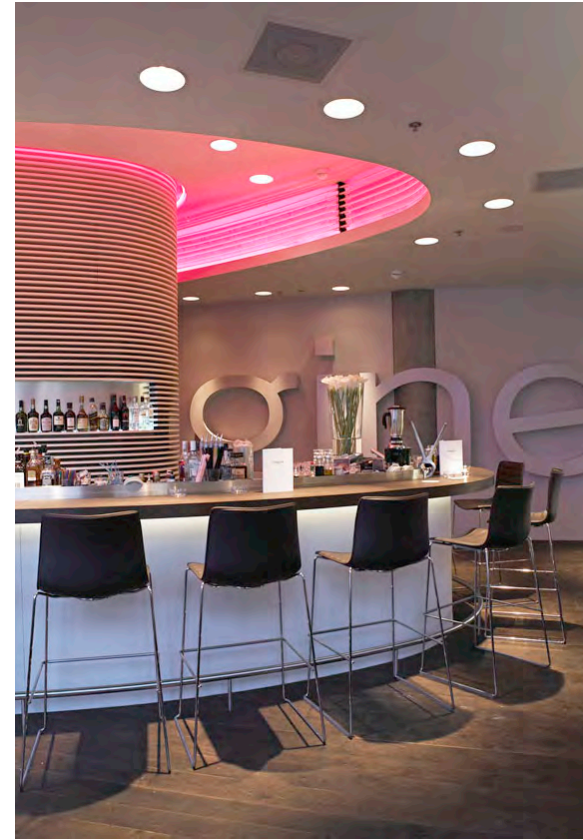

4

Bild Vorderseite
kurz nach der Eröffnung

1 - 5 Restaurantraum mit ovalen
Barkörper bei Tag (1, 3, 5) und bei
Nacht (2, 4)