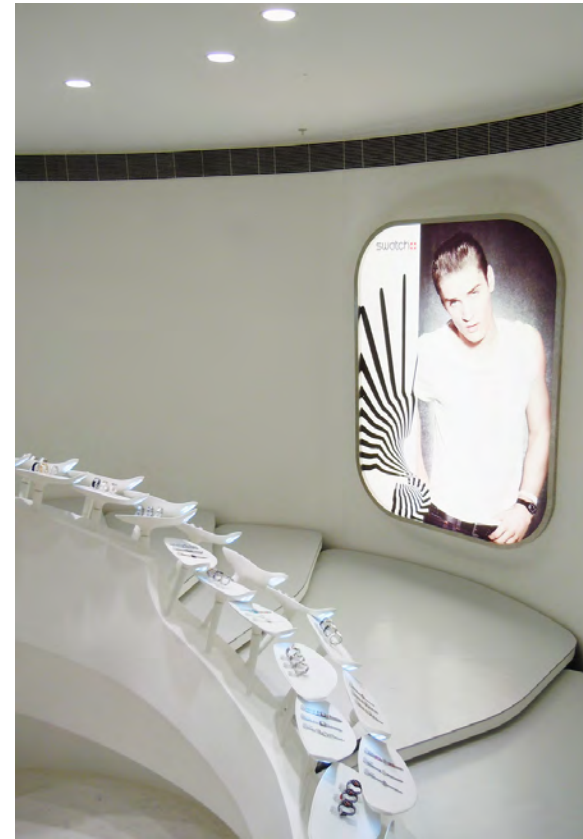

Das vielfältige Raumprogramm und die unterschiedlichen Benützer innerhalb des Gebäudes generieren automatisch eine Vielzahl von architektonischen Lösungen. Diese architektonischen Variationen zieht ihre Berechtigung auch aus dem Mix zwischen historischer Gebäudestruktur und modernen Einbauten. Um die Überladung der verschiedenen Designkomponenten zu verhindern, ist die Lichtgestaltung wo immer möglich in der bestehenden Struktur integriert und unauffällig. Das Licht dient somit der besseren Lesbarkeit der Raumgliederung und -nutzungen ohne die Aufmerksamkeit auf sich selbst zu lenken oder einen zusätzlichen Layer an Desingelementen zu bilden.

Kunde:
Shanghai Swatch Art Centre Co., Ltd.
Architektur:
Agence Jouin Manku, Paris
Eröffnung:
Mai 2010
Aufgabenbereich:
Gesamte Lichtplanung
Projektschwerpunkt:
Hotel- und Shopbeleuchtung

1

4

Bild Vorderseite
Swatch Shop