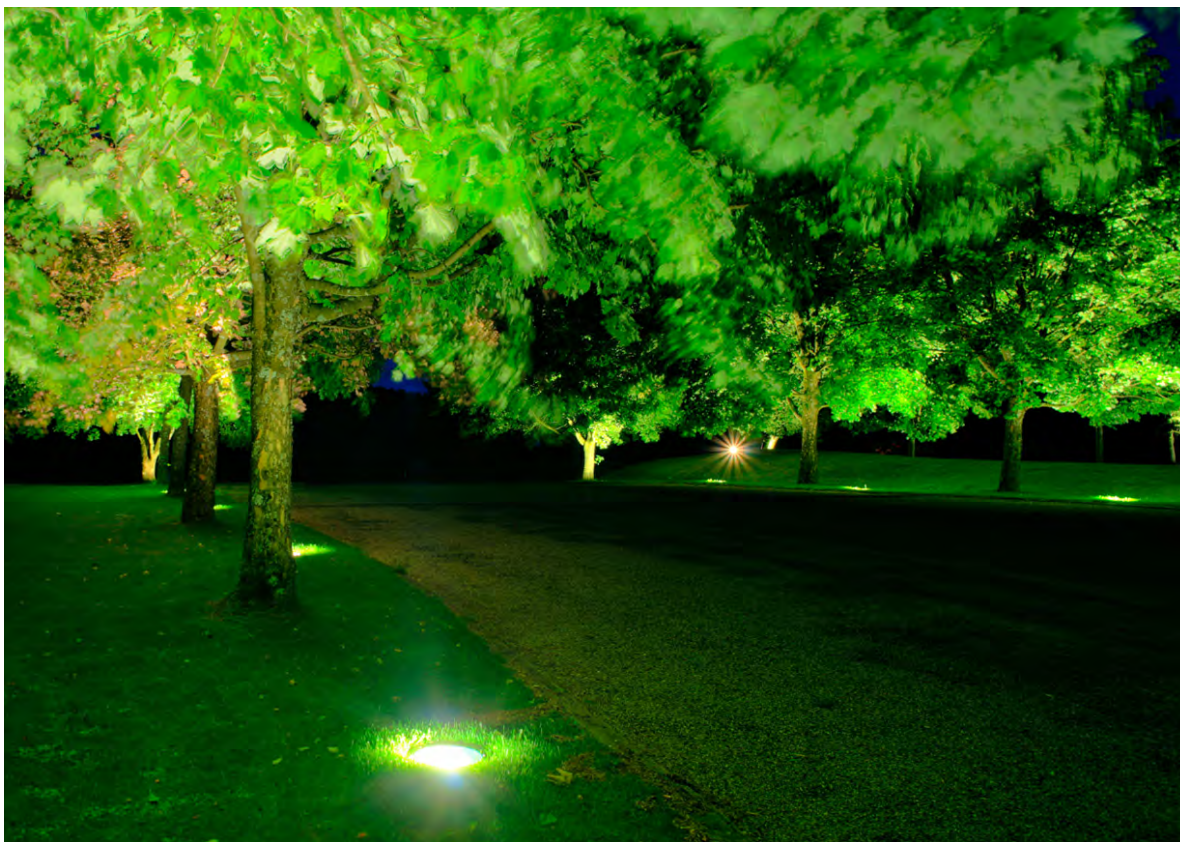

1

4

2

3

5

- 1 Vorfahrt / Parkplätze
- 2 Green
- 3 Aussenbereich Restaurant
- 4 Parkplätze
- 5 Die Kunst ins Gegenlicht gestellt.