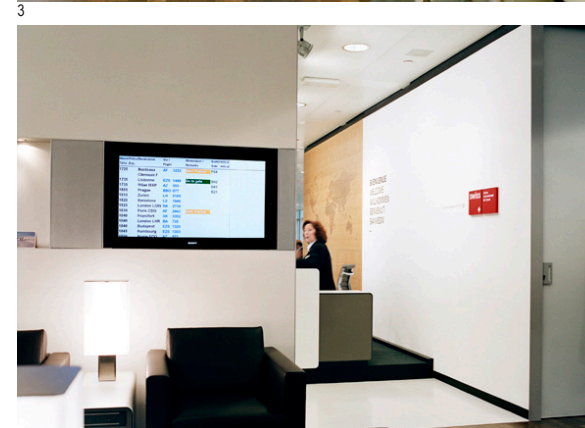

erflexion

macht räume sichtbar

elegantes warten swiss lounge, genf

reflexion ag

hardturmstrasse 123
8005 zürich

telefon 044 355 51 11
telefax 044 355 51 10

mail@reflexion.ch
www.reflexion.ch

Nach den grafischen Medien wurde erstmals auch die neue Raumgestaltung unter dem Aspekt des Corporate Designs der SWISS sichtbar gemacht.

Wirkungsvolle, geschickt platzierte Massnahmen verleihen der neuen, ca. 400m2 grossen SWISS Business Lounge eine vornehme und spürbar frischere Atmosphäre.

Für das Gemühtlichkeitsempfinden wichtig und die Raumstimmung unabdingbar, sind die eigens entwickelten Tischleuchten, die von Reflexion auf den Korpus designt wurden.

Bauherrschaft:
Swiss International Air Lines
Corpoarte Architecture / Design:
NOSE AG Design Intelligence
Eröffnung:
2007
Aufgabenbereich:
Gesamte Lichtplanung
Projektschwerpunkt:
Lounge

- Bild Vorderseite
Business Lounge
- 1 Business Lounge mit Bruchsteinwand
 - 2 Detailaufnahme Zugang
 - 3 Internetarbeitsplätze
 - 4 Empfang