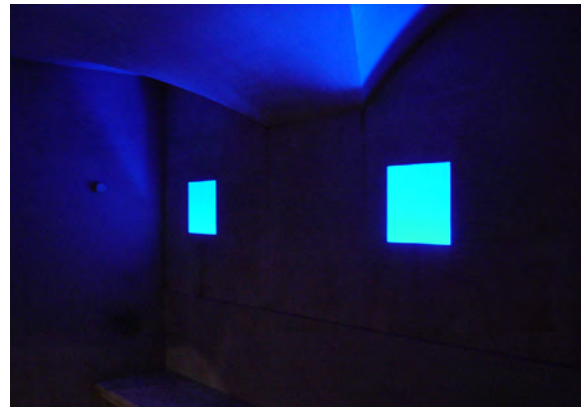

Die historische Substanz bildet das Rückgrat des Lichtkonzepts. Die römische Struktur, die vor allem an der Decke sichtbar blieb, wird zum beleuchteten Kernthema. Zurückhaltende indirekte Halogenwandleuchten beleuchten die Decke und strukturieren, sowie Rhythmisieren die verbindenden Bewegungsräume.

3

6

Bild Vorderseite
Dampfraum

- 1 Dampfraum mit Dampf
- 2 Dampfraum ohne Dampf
- 3 Lichtfenster
- 4 Entspannungsbad
- 5 Vorzone
- 6 Bad