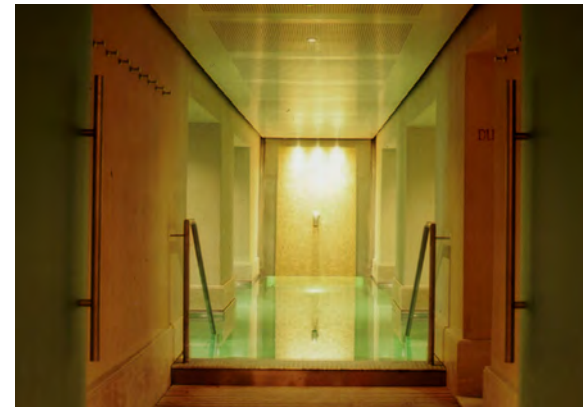

tradition und moderne vereinen sich **limmathof novum spa, baden**

reflexion ag

hardturmstrasse 123
8005 zürich

telefon 044 355 51 11
telefax 044 355 51 10

mail@reflexion.ch
www.reflexion.ch

Umfangreiche Renovierungsarbeiten haben dem Badener Hotel Limmathof neues Leben eingehaucht. Das Gebäude aus den 1830er Jahren wird heute als Hotel und als moderner Wellnessbetrieb genutzt.

Die historische Substanz bildet das Rückgrat des Lichtkonzepts. Die römische Struktur, die vor allem an der Decke sichtbar blieb, wird zum beleuchteten Kernthema. Zurückhaltende indirekte Halogenwandleuchten beleuchten die Decke und strukturieren, sowie Rhythmisieren die verbindenden Bewegungsräume.

3

6

Bild Vorderseite
Dampfraum

- 1 Dampfraum mit Dampf
- 2 Dampfraum ohne Dampf
- 3 Lichtfenster
- 4 Entspannungsbad
- 5 Vorzone
- 6 Bad