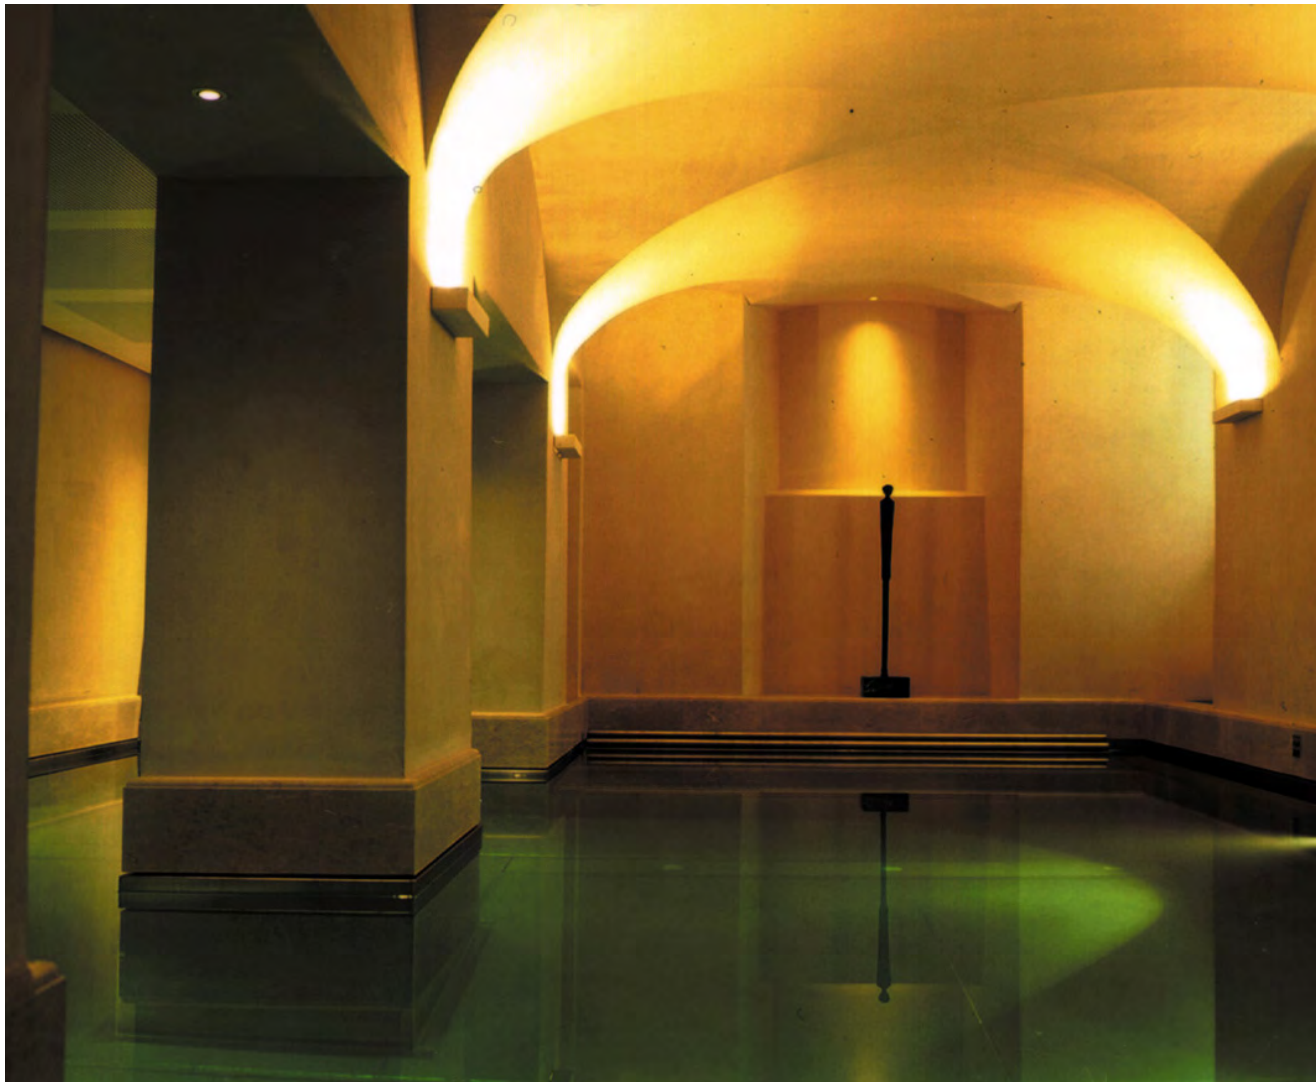

tradition und moderne vereinen sich **limmathof novum spa, baden**

reflexion ag

hardturmstrasse 123
8005 zürich

telefon 044 355 51 11
telefax 044 355 51 10

mail@reflexion.ch
www.reflexion.ch

Umfangreiche Renovierungsarbeiten haben dem Badener Hotel Limmathof neues Leben eingehaucht. Das Gebäude aus den 1830er Jahren wird heute als Hotel und als moderner Wellnessbetrieb genutzt.

Reflexion hat den Auftrag erhalten in Zusammenarbeit mit den Architekten ARGE Graf & Partner Atelier West und der Innenarchitektin Ushi Tamborriello das Lichtkonzept in die Gesamtgestaltung zu integrieren.

Die historische Substanz bildet das Rückgrat des Lichtkonzepts. Die römische Struktur, die vor allem an der Decke sichtbar blieb, wird zum beleuchteten Kernthema. Zurückhaltende indirekte Halogenwandleuchten beleuchten die Decke und strukturieren, sowie Rhythmisieren die verbindenden Bewegungsräume.

Bauherrschaft:

ARGE Limmathof Baden AG

Architektur:

ARGE Graf & Partner Atelier West

Innenarchitekt:

Ushi Tamborriello

Eröffnung:

2001

Aufgabenbereich:

Gesamte Lichtplanung

Projektschwerpunkt:

Wellnessanlage