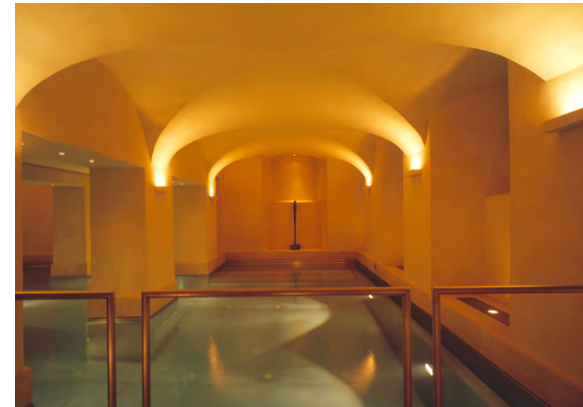

Bild Vorderseite
Dampfraum

4